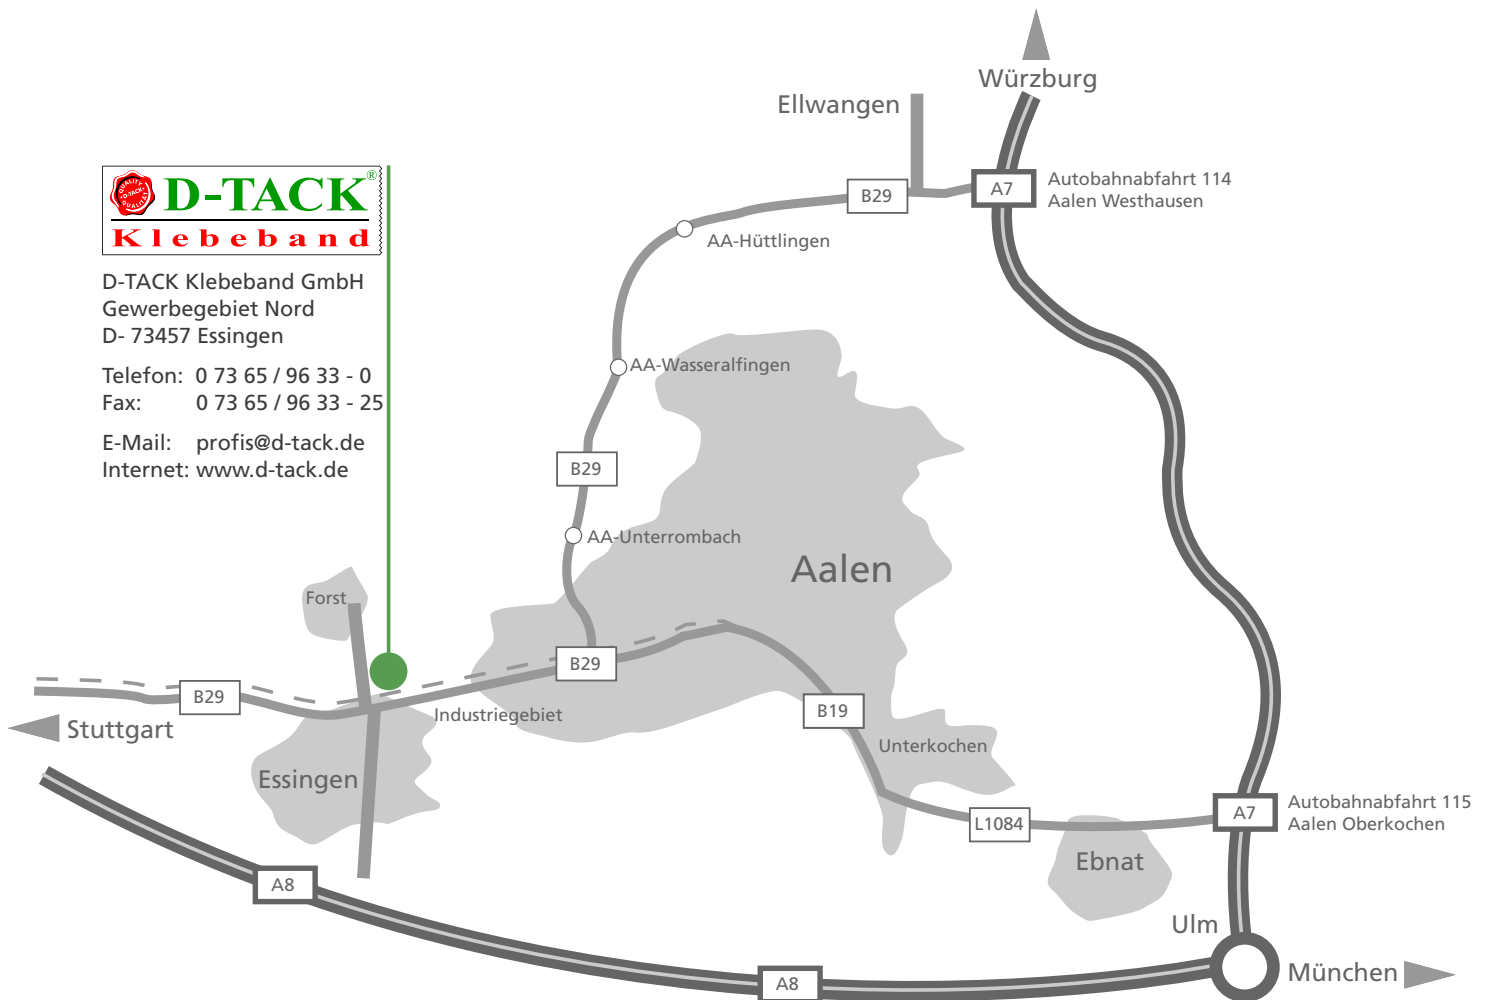

Anfahrtsbeschreibung: Ihr Weg zu D-TACK

D-TACK Klebeband GmbH
 Gewerbegebiet Nord
 D- 73457 Essingen

Telefon: 0 73 65 / 96 33 - 0
 Fax: 0 73 65 / 96 33 - 25

E-Mail: profis@d-tack.de
 Internet: www.d-tack.de

Anfahrt aus Richtung Würzburg / Nürnberg:

- von Würzburg kommend auf die A7, Richtung Ulm
- von Nürnberg kommend auf die A6, Richtung Heilbronn
- am Autobahnkreuz Feuchtwangen / Crailsheim auf die A7, Richtung Ulm
- Ausfahrt Aalen / Westhausen
- anschließend auf die B29, Richtung Aalen / Stuttgart
- Aalen durchfahren und anschließend auf die B29, Richtung Stuttgart
- ca. 5 km nach Aalen, nach der Esso-Tankstelle rechts abbiegen, Richtung Forst / Abtsgmünd, anschließend die nächste Straße wieder rechts abbiegen ins Gewerbegebiet Nord
- Sie finden uns im ersten Gebäude auf der rechten Seite

Anfahrt aus Richtung Stuttgart:

- von Stuttgart kommend auf die B14, Richtung Waiblingen
- die B14 verlassen und auf die B29, Richtung Aalen
- Schwäbisch Gmünd durchfahren und anschließend auf die B29, Richtung Aalen
- Mögglingen durchfahren und anschließend auf die B29, Richtung Aalen
- ca. 3 km nach Mögglingen, vor der Esso-Tankstelle links abbiegen, Richtung Forst / Abtsgmünd, anschließend die nächste Straße wieder rechts abbiegen ins Gewerbegebiet Nord
- Sie finden uns im ersten Gebäude auf der rechten Seite